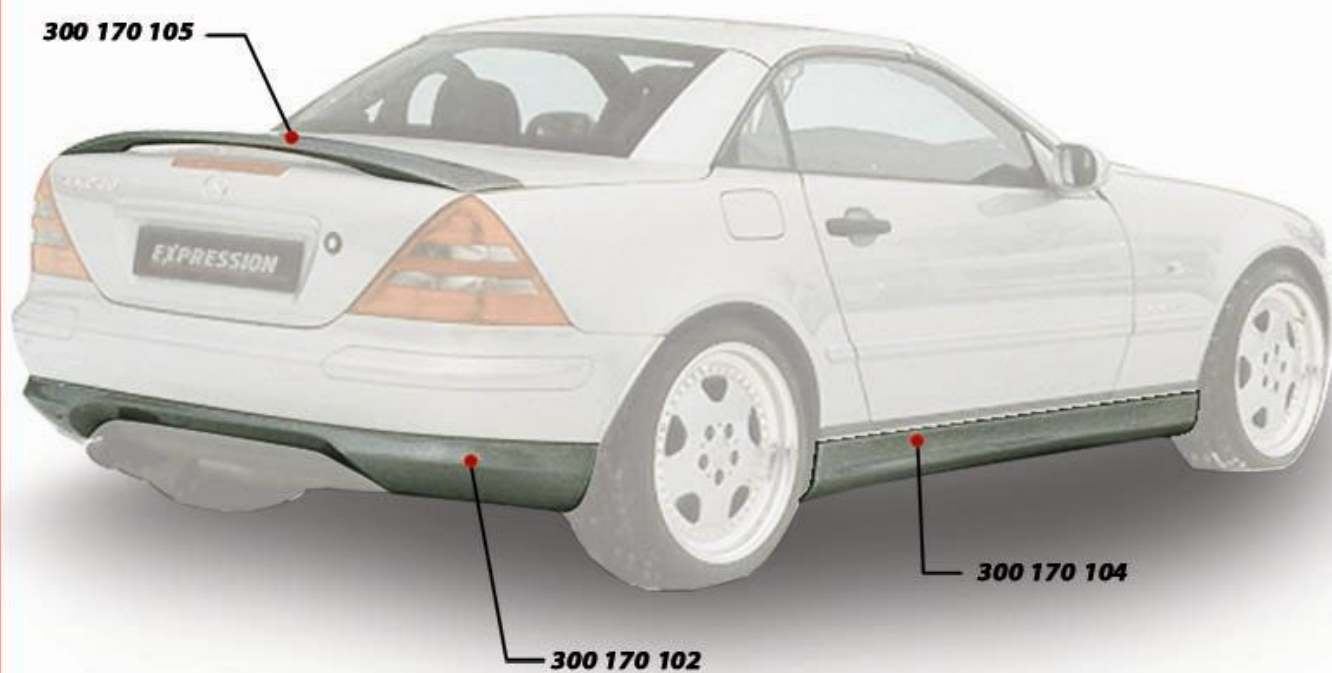

EXPRESSION [®]
Motorsport

SLK (r170)

PRICELIST

SLK Class (r 170)

Parts identification

EXPRESSION

Exterior Parts List & Prices

01.04.2009

Part no *Infos* *Price EURO*
(VAT Excl.)

Aerodynamic Body Parts

300 170 101	Frontspoiler Lip	287
300 170 102	Rearspoiler Lip	287
300 170 134	Side Skirts Set <i>left + right skirts</i>	493

Wings

300 170 105	Trunk Wing (All models)	313
-------------	--------------------------------	-----