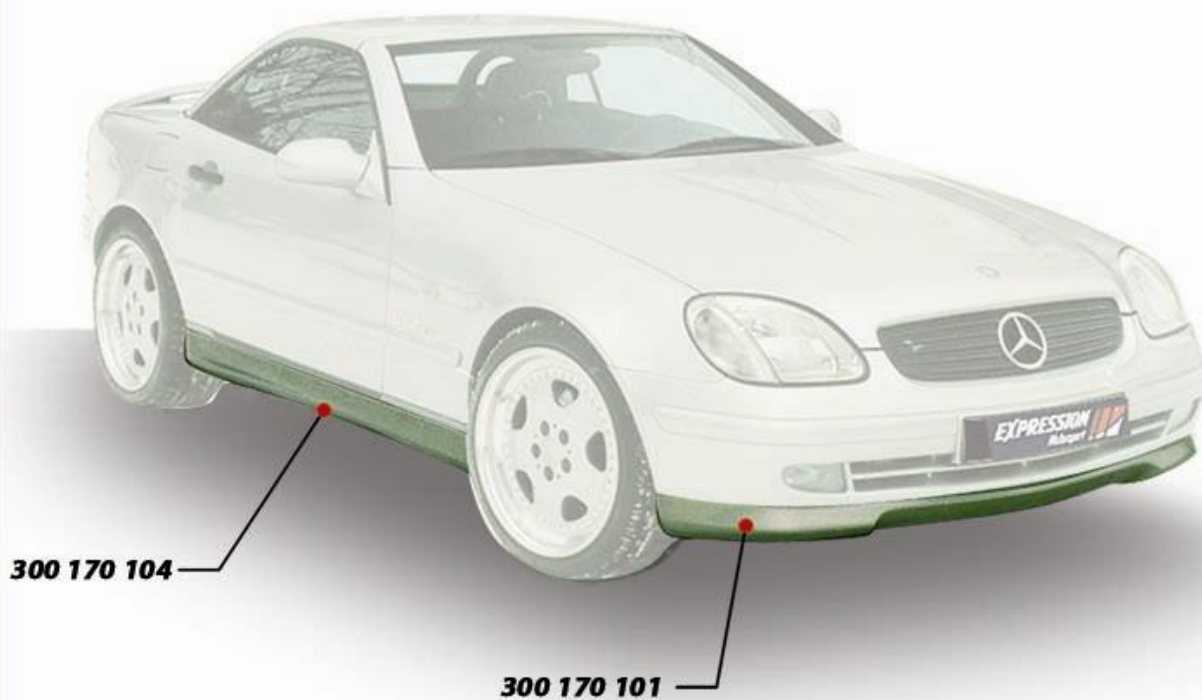

EXPRESSION [®]
Motorsport

SLK (r170)

PRICELIST

SLK Class (r 170)

Parts identification

EXPRESSION

Exterior Parts List & Prices

01.04.2009

Part no *Infos* *Price EURO*
(VAT Excl.)

Aerodynamic Body Parts

300 170 101	Frontspoiler Lip	287
300 170 102	Rearspoiler Lip	287
300 170 134	Side Skirts Set <i>left + right skirts</i>	493

Wings

300 170 105	Trunk Wing (All models)	313
-------------	--------------------------------	-----